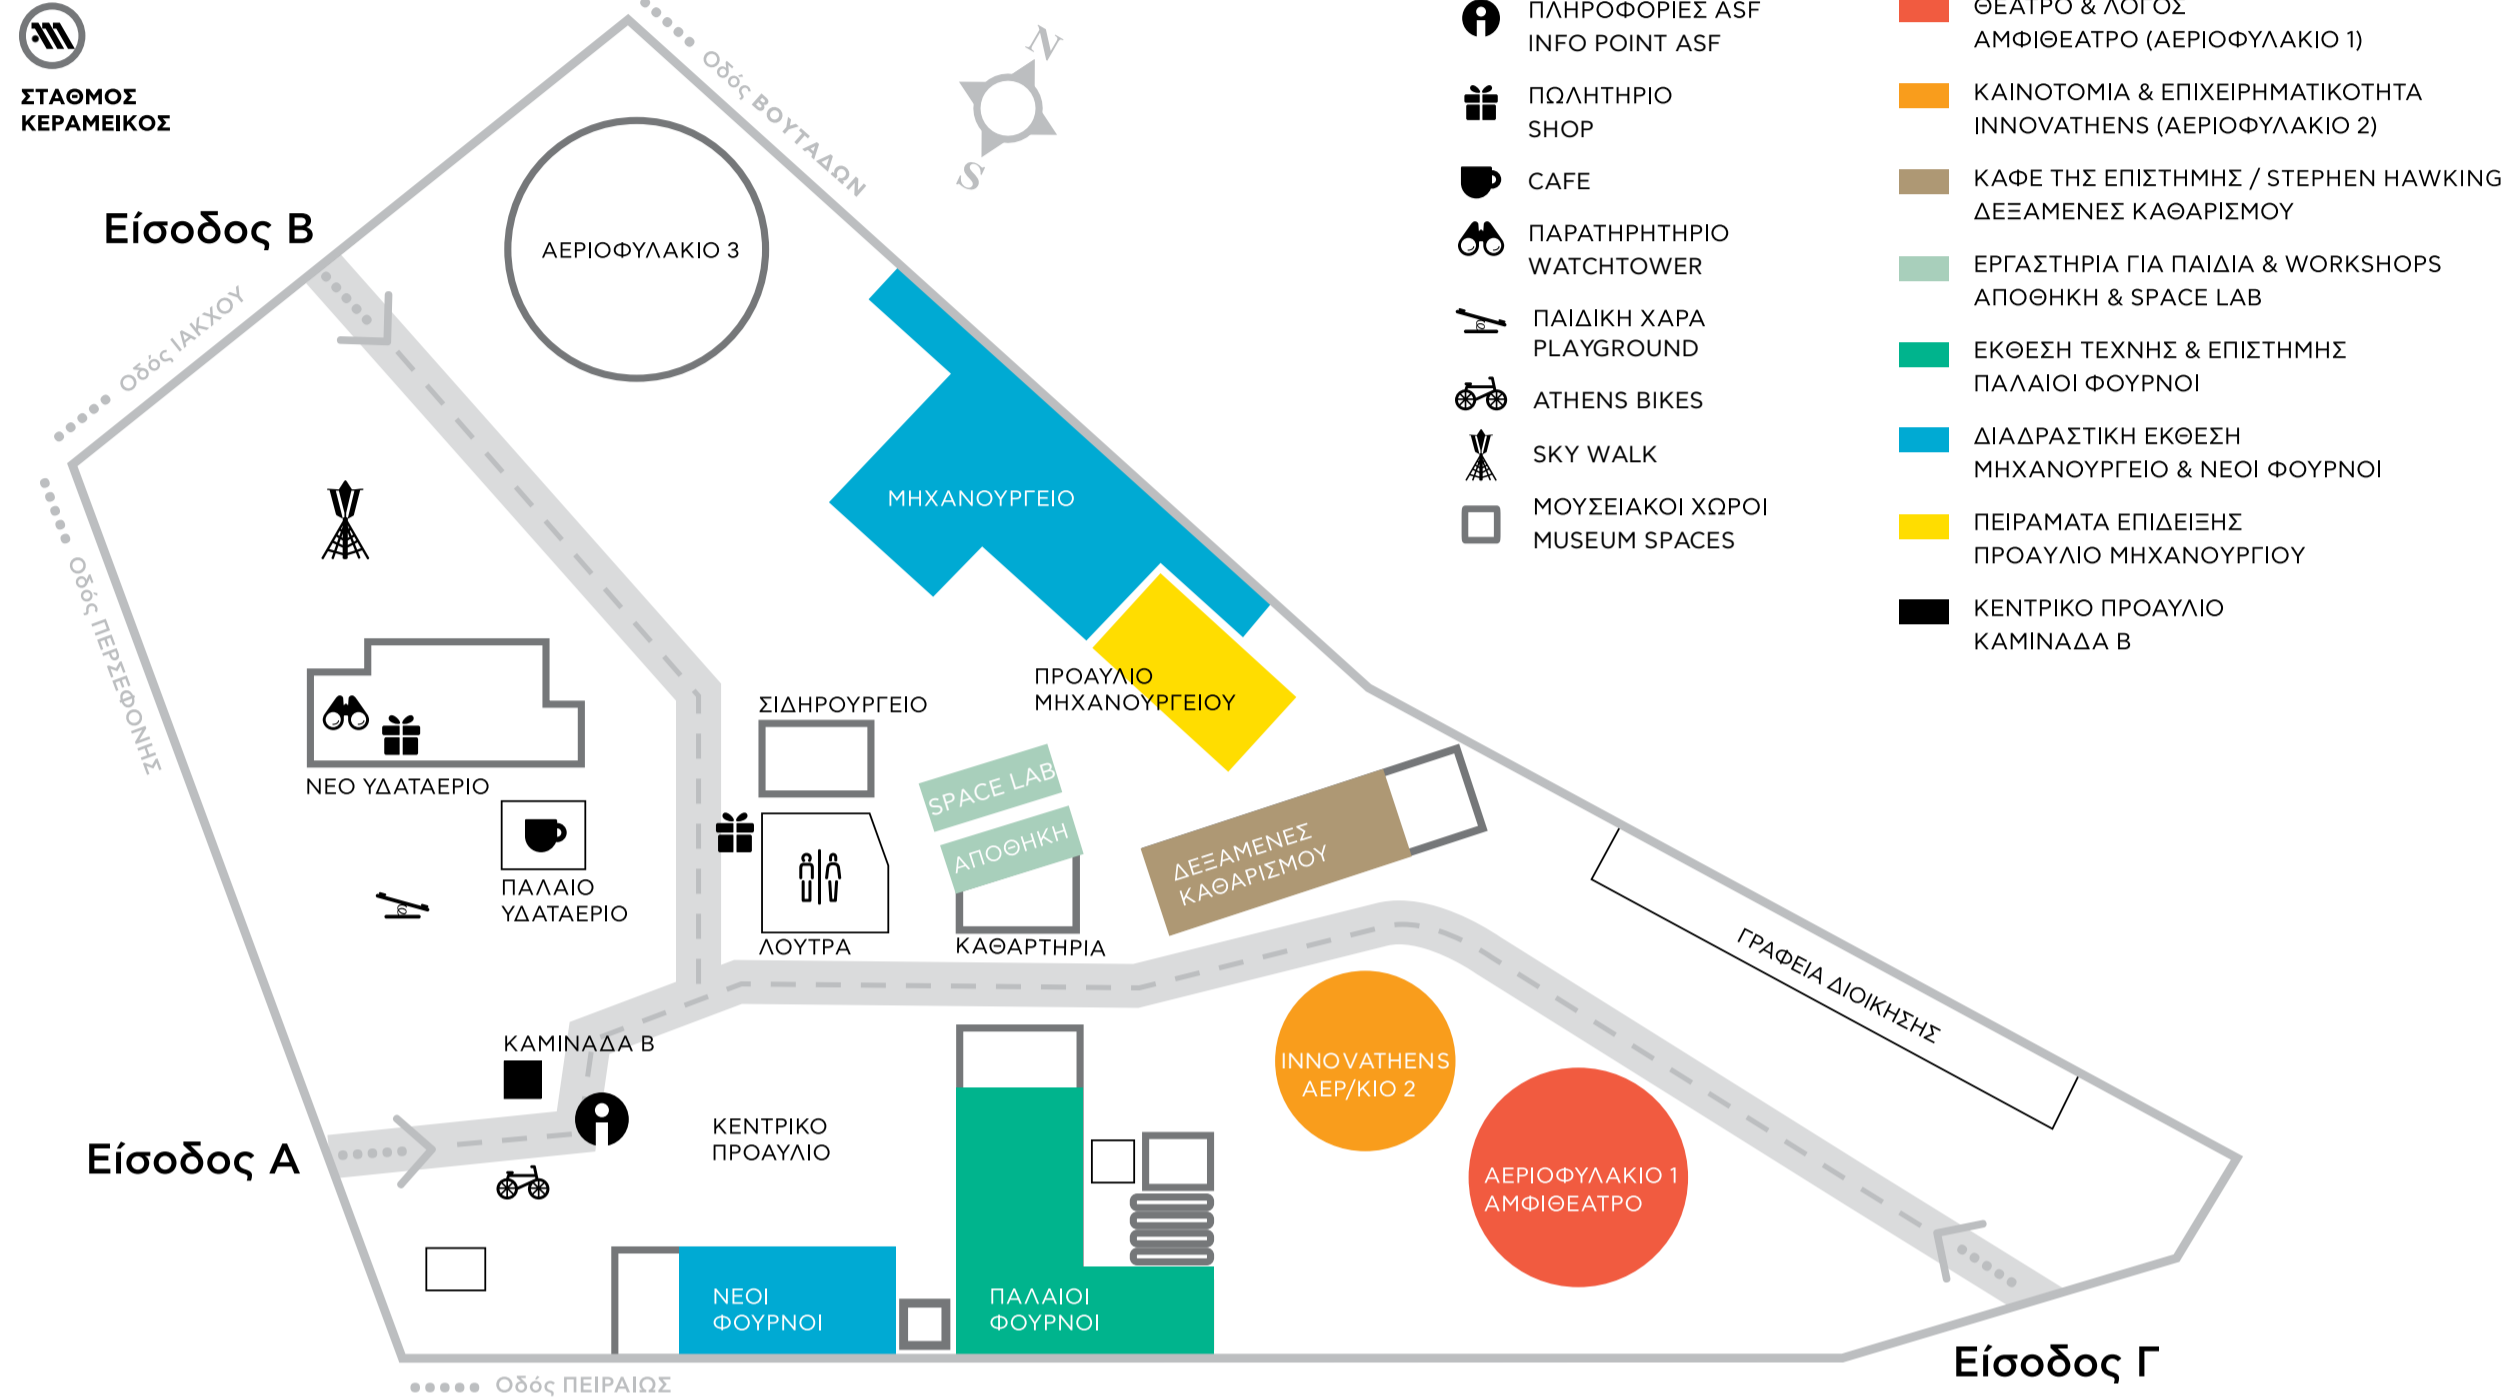

Τεχνόπολη Δήμου Αθηναίων
Πειραιώς 100, Γκάζι 11854
Τ. 213 0109300
Φ. 213 0109311
E. info@athens-technopolis.gr
www.technopolis-athens.com

Πώς φτάνεις;
Μετρό: Σταθμός «Κεραμεικός»
Τρόλεϊ: Νο. 21 (από Ομόνοια),
στάση «Φωταέριο»
Λεωφορεία: 049, 815, 838, 914,
Β18, Γ18, στάση «Φωταέριο»

Προσβασιμότητα:
Το INNOVATHENS και όλοι οι ισόγειοι
χώροι του Βιομηχανικού Μουσείου
Φωταερίου, όπως και το Παρατηρητήριο
στον Πύργο του Νέου Υδαταερίου,
είναι προσβάσιμοι σε άτομα με κινητικά
προβλήματα.

**ΤΕΧΝΟ
ΠΟΛΗ
ΔΗΜΟΥ
ΑΘΗΝΑΙ
ΩΝ**

ΒΙΟΜΗΧΑΝΙΚΟ
ΜΟΥΣΕΙΟ
ΦΩΤΑΕΡΙΟΥ
INNOVATHENS

**ATHENS
SCIENCE
FESTIVAL**
#asf

**24-29
Απριλίου**

Τεχνόπολη
Δήμου Αθηναίων
2018

ΔΙΟΡΓΑΝΩΤΕΣ

ΥΠΟ ΤΗΝ ΑΙΓΙΔΑ

ΜΕ ΤΗΝ ΥΠΟΣΤΗΡΙΞΗ

ΧΡΗΣΙΜΕΣ ΧΟΡΗΓΟΣ

ΧΟΡΗΓΟΣ ΣΕ ΕΙΔΟΣ

ΣΤΡΑΤΗΓΙΚΟΙ ΣΥΝΕΡΓΑΤΕΣ

ΑΡΧΗΣ ΣΤΟ ΠΛΑΙΣΙΟ ΤΗΣ

ΕΡΕΥΝΗΤΙΚΟΙ ΚΑΙ ΑΚΑΔΗΜΑΪΚΟΙ ΦΟΡΕΙΣ

ΠΟΛΙΤΙΣΤΙΚΟΙ ΟΡΓΑΝΙΣΜΟΙ ΚΑΙ ΠΡΕΣΒΕΙΕΣ

ΜΟΥΣΕΙΑ

ΕΚΔΟΣΕΙΣ

ΕΠΙΣΤΗΜΟΝΙΚΕΣ ΜΚΕ / ΕΝΔΟΣΕΙΣ / ΣΥΛΛΟΓΟΙ

ΣΧΟΛΕΙΑ

ΣΕ ΣΥΝΕΡΓΑΣΙΑ ΜΕ:

ΕΚΠΑΙΔΕΥΤΙΚΟΙ ΟΡΓΑΝΙΣΜΟΙ / ΠΡΟΓΡΑΜΜΑΤΑ

ΧΩΡΗΓΟΙ ΕΠΙΚΟΙΝΩΝΙΑΣ:

ΣΗΜΕΙΑ ΠΡΟΠΩΛΗΣΗΣ

Niva.gr | 11876 | seven SPOTS | RELOAD | MediaMarkt | Εμπόδιος βιβλιοπωλεία | ΤΕΧΝΟΠΟΛΗ ΔΗΜΟΥ ΑΘΗΝΑΙΩΝ | athenorama.gr | Niva kiosk

Επιστήμη
χωρίς
σύνορα.

www.athens-science-festival.gr

#asf2018